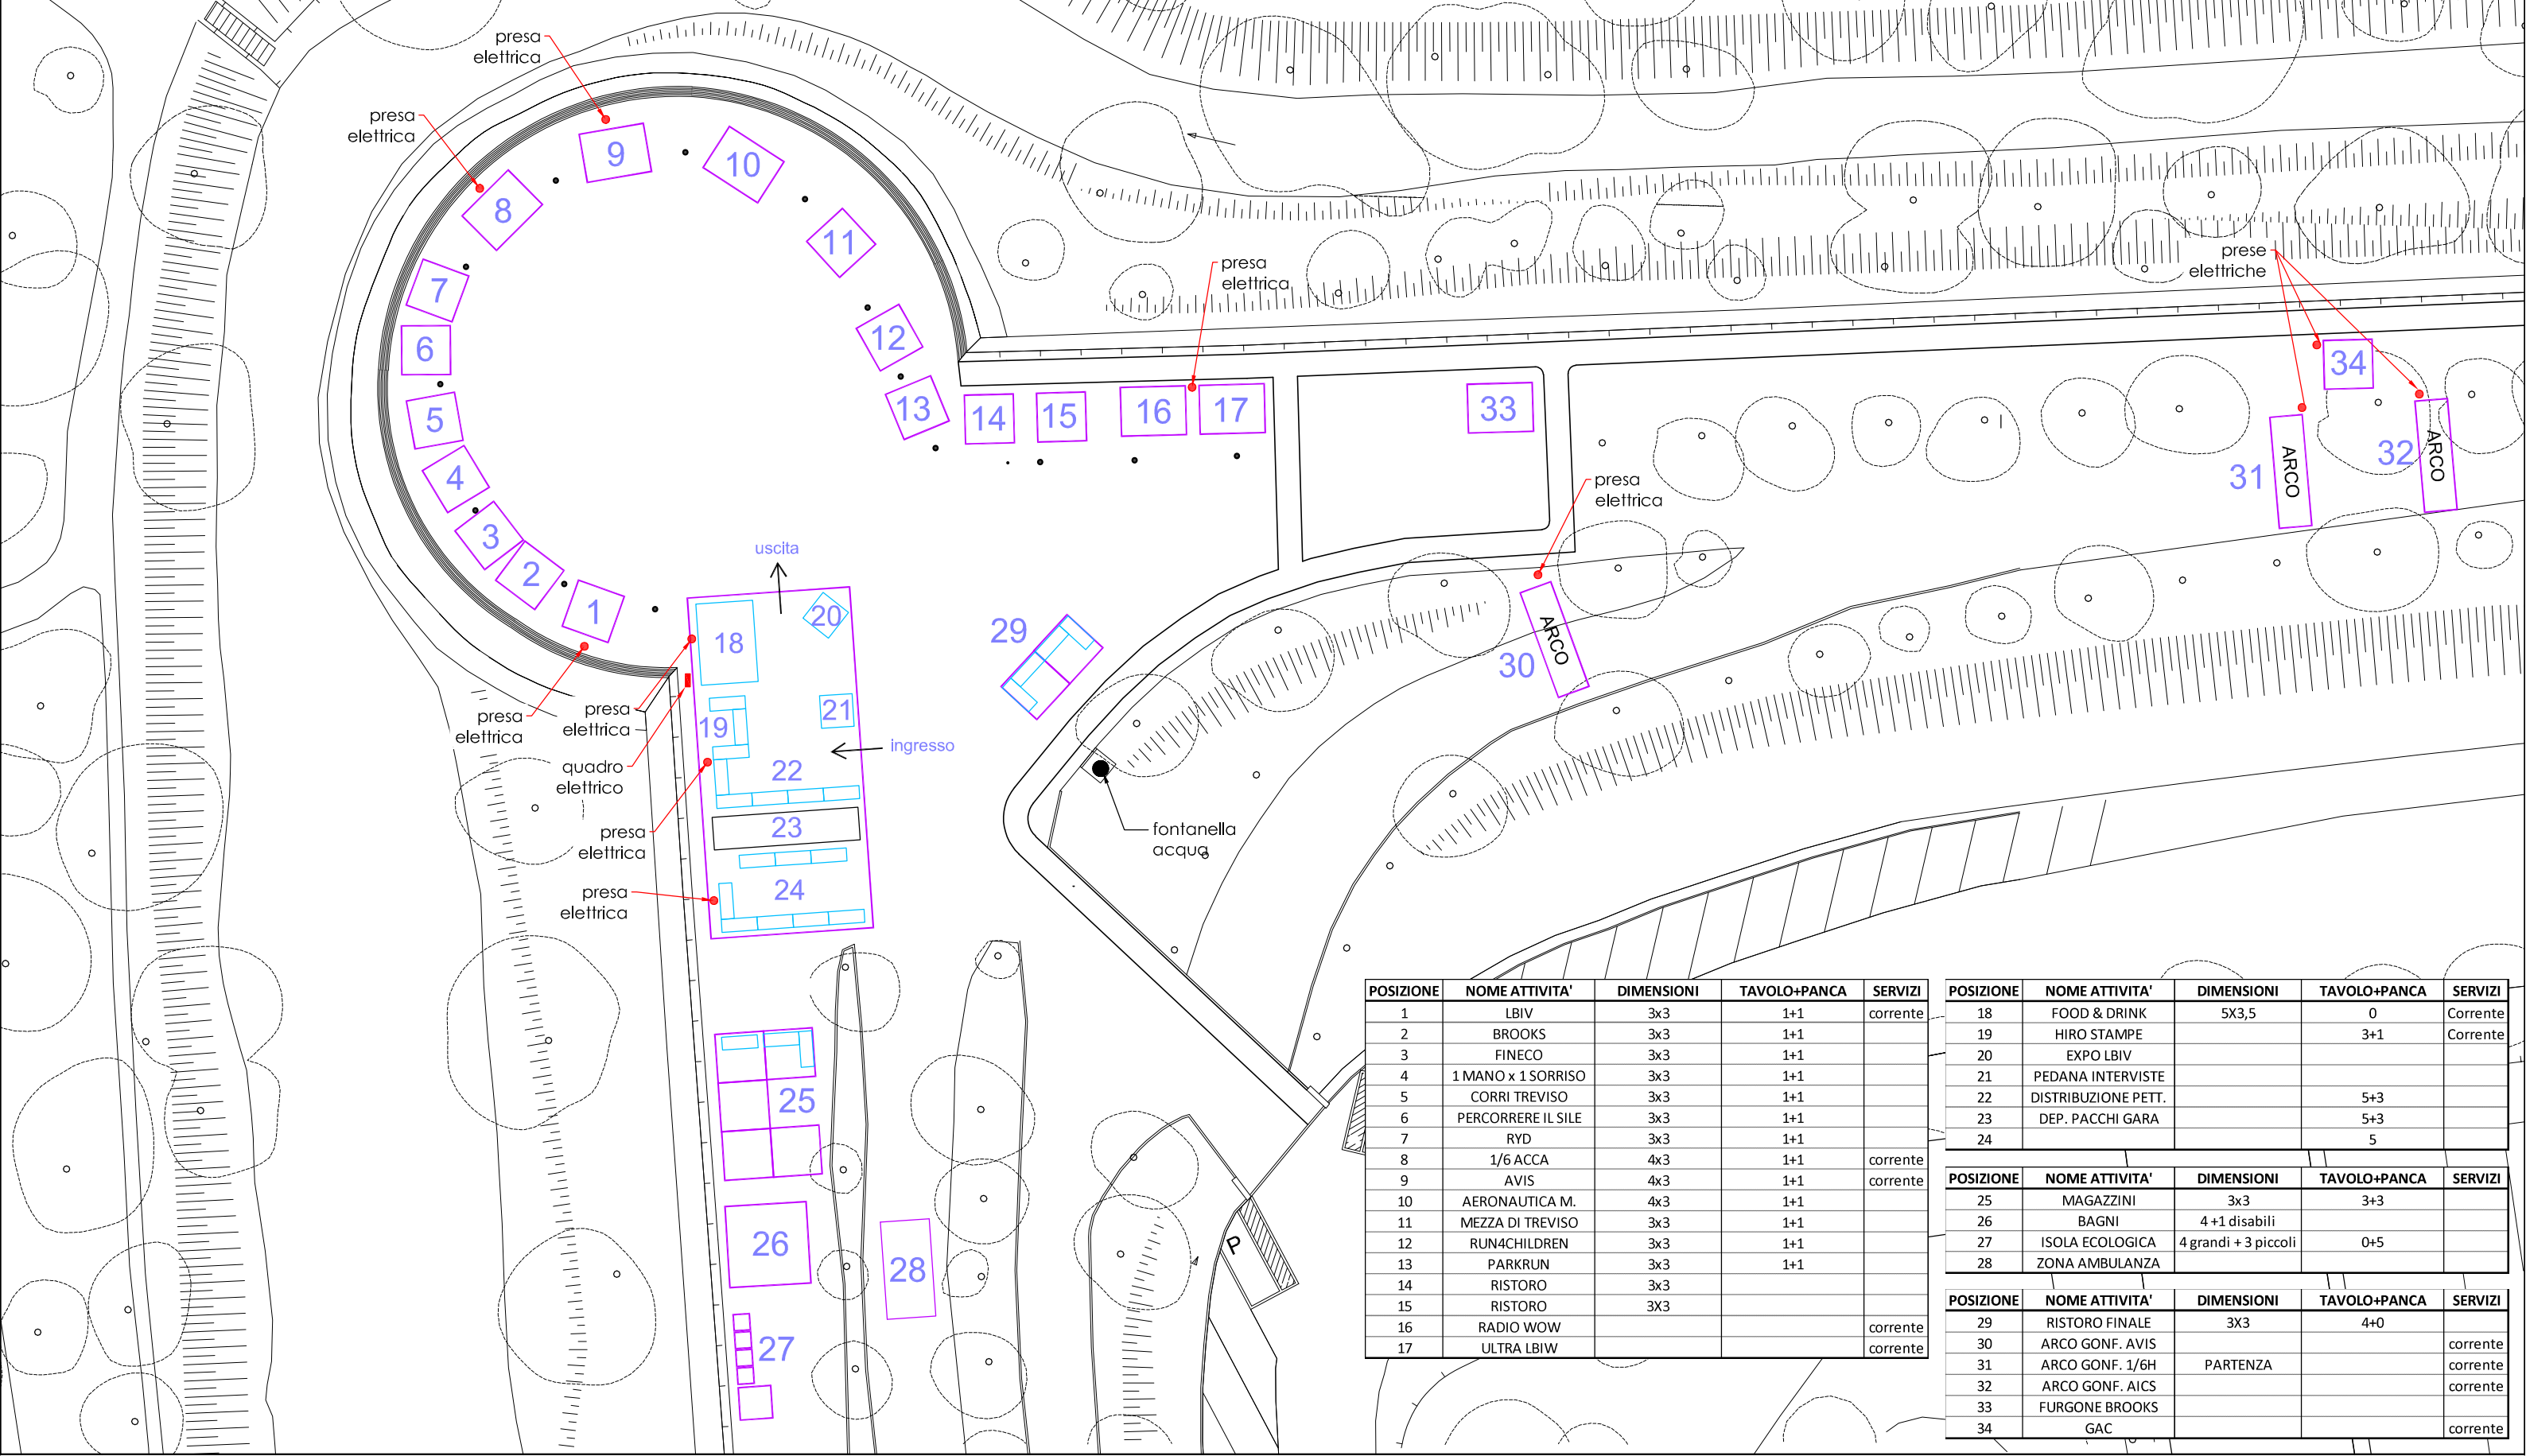

PLANIMETRIA MOOHVILLAGE

MOOHRUN 8 del 9-10 Marzo 2024

POSIZIONE	NOME ATTIVITA'	DIMENSIONI	TAVOLO+PANCA	SERVIZI
1	LBIV	3x3	1+1	corrente
2	BROOKS	3x3	1+1	
3	FINECO	3x3	1+1	
4	1 MANO x 1 SORRISO	3x3	1+1	
5	CORRI TREVISO	3x3	1+1	
6	PERCORRERE IL SILE	3x3	1+1	
7	RYD	3x3	1+1	
8	1/6 ACCA	4x3	1+1	corrente
9	AVIS	4x3	1+1	corrente
10	AERONAUTICA M.	4x3	1+1	
11	MEZZA DI TREVISO	3x3	1+1	
12	RUN4CHILDREN	3x3	1+1	
13	PARKRUN	3x3	1+1	
14	RISTORO	3x3		
15	RISTORO	3x3		
16	RADIO WOW			corrente
17	ULTRA LBIV			corrente

POSIZIONE	NOME ATTIVITA'	DIMENSIONI	TAVOLO+PANCA	SERVIZI
18	FOOD & DRINK	5X3,5	0	Corrente
19	HIRO STAMPE		3+1	Corrente
20	EXPO LBIV			
21	PEDANA INTERVISTE			
22	DISTRIBUZIONE PETT.		5+3	
23	DEP. PACCHI GARA		5+3	
24			5	

POSIZIONE	NOME ATTIVITA'	DIMENSIONI	TAVOLO+PANCA	SERVIZI
25	MAGAZZINI	3x3	3+3	
26	BAGNI	4 +1 disabili		
27	ISOLA ECOLOGICA	4 grandi + 3 piccoli	0+5	
28	ZONA AMBULANZA			

POSIZIONE	NOME ATTIVITA'	DIMENSIONI	TAVOLO+PANCA	SERVIZI
29	RISTORO FINALE	3X3	4+0	
30	ARCO GONF. AVIS			corrente
31	ARCO GONF. 1/6H	PARTENZA		corrente
32	ARCO GONF. AICS			corrente
33	FURGONE BROOKS			
34	GAC			corrente