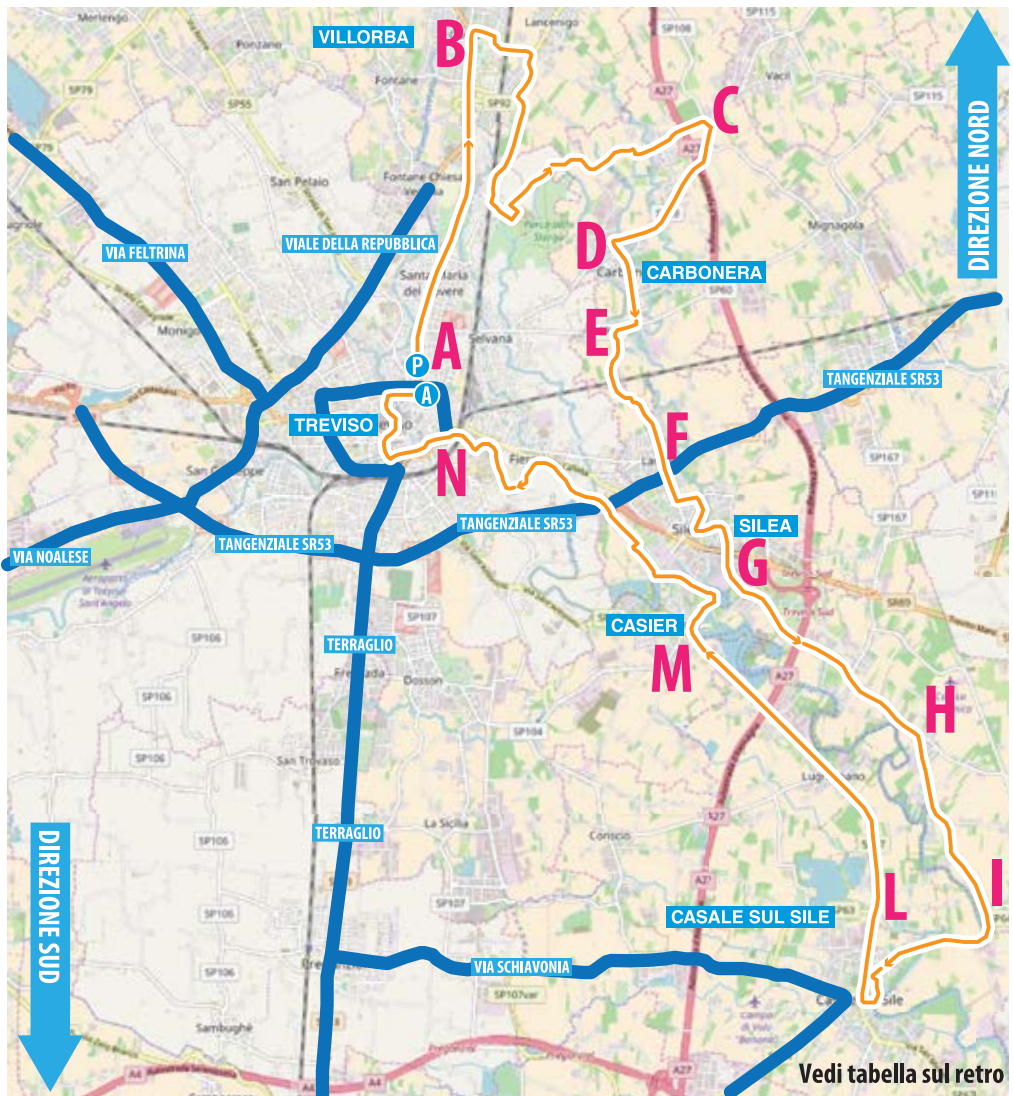

# 15<sup>a</sup> TREVISO MARATHON

25 MARZO 2018

Veneto  
Tra la terra e il cielo

[www.veneto.eu](http://www.veneto.eu)

Città di  
Treviso

Comune di  
Villorba

Comune di  
Carbonera

Comune di  
Silea

## PERCORSO DI GARA E VIABILITA' ALTERNATIVA

## PERCORSO DI GARA E VIABILITA' ALTERNATIVA

**PERCORSO DI GARA**

**PRINCIPALE VIABILITA' APERTA E TRANSITABILE**

**ABC... PUNTI DI RIAPERTURA**

**Snodi autostradali di TREVI SO NORD e TREVI SO SUD sempre transitabili e aperti.**

## TABELLA RIAPERTURA (VEDI PIANTINA)

#	COMUNE	STRADE INTERESSATE	ORARIO CHIUSURA
A	TREVI SO	Viale Vittorio Veneto (Porta S. Tommaso)	dalle 7.00 alle 11.00
B	VILLORBA	Via Roma (SS13)	dalle 9.00 alle 10.30
C	CARBONERA	Via IV Novembre (SP59)	dalle 9.30 alle 11.30
D	CARBONERA	Via IV Novembre (SP59) \ Via Vittorio Veneto	dalle 9.30 alle 12.00
E	CARBONERA	Via Brigata marche (SP60)	dalle 9.30 alle 12.00
F	SILEA	Rotonda Via Callalta	dalle 9.30 alle 12.00
G	SILEA	Via Roma \ Via Cendon	dalle 10.00 alle 12.30
H	SILEA	Via Cendon \ Via Pozzetto	dalle 10.00 alle 13.00
I	CASALE SUL SILE	Via Belvedere SP64	dalle 10.30 alle 13.30
L	CASALE SUL SILE	Rotonda Via Nuova Trevigiana	dalle 10.30 alle 14.00
M	CASIER	Via Principale (SP67)	dalle 10.30 alle 14.30
N	TREVI SO	Viale Jacopo Tasso (P.U.T.)	dalle 9.00 alle 15.30